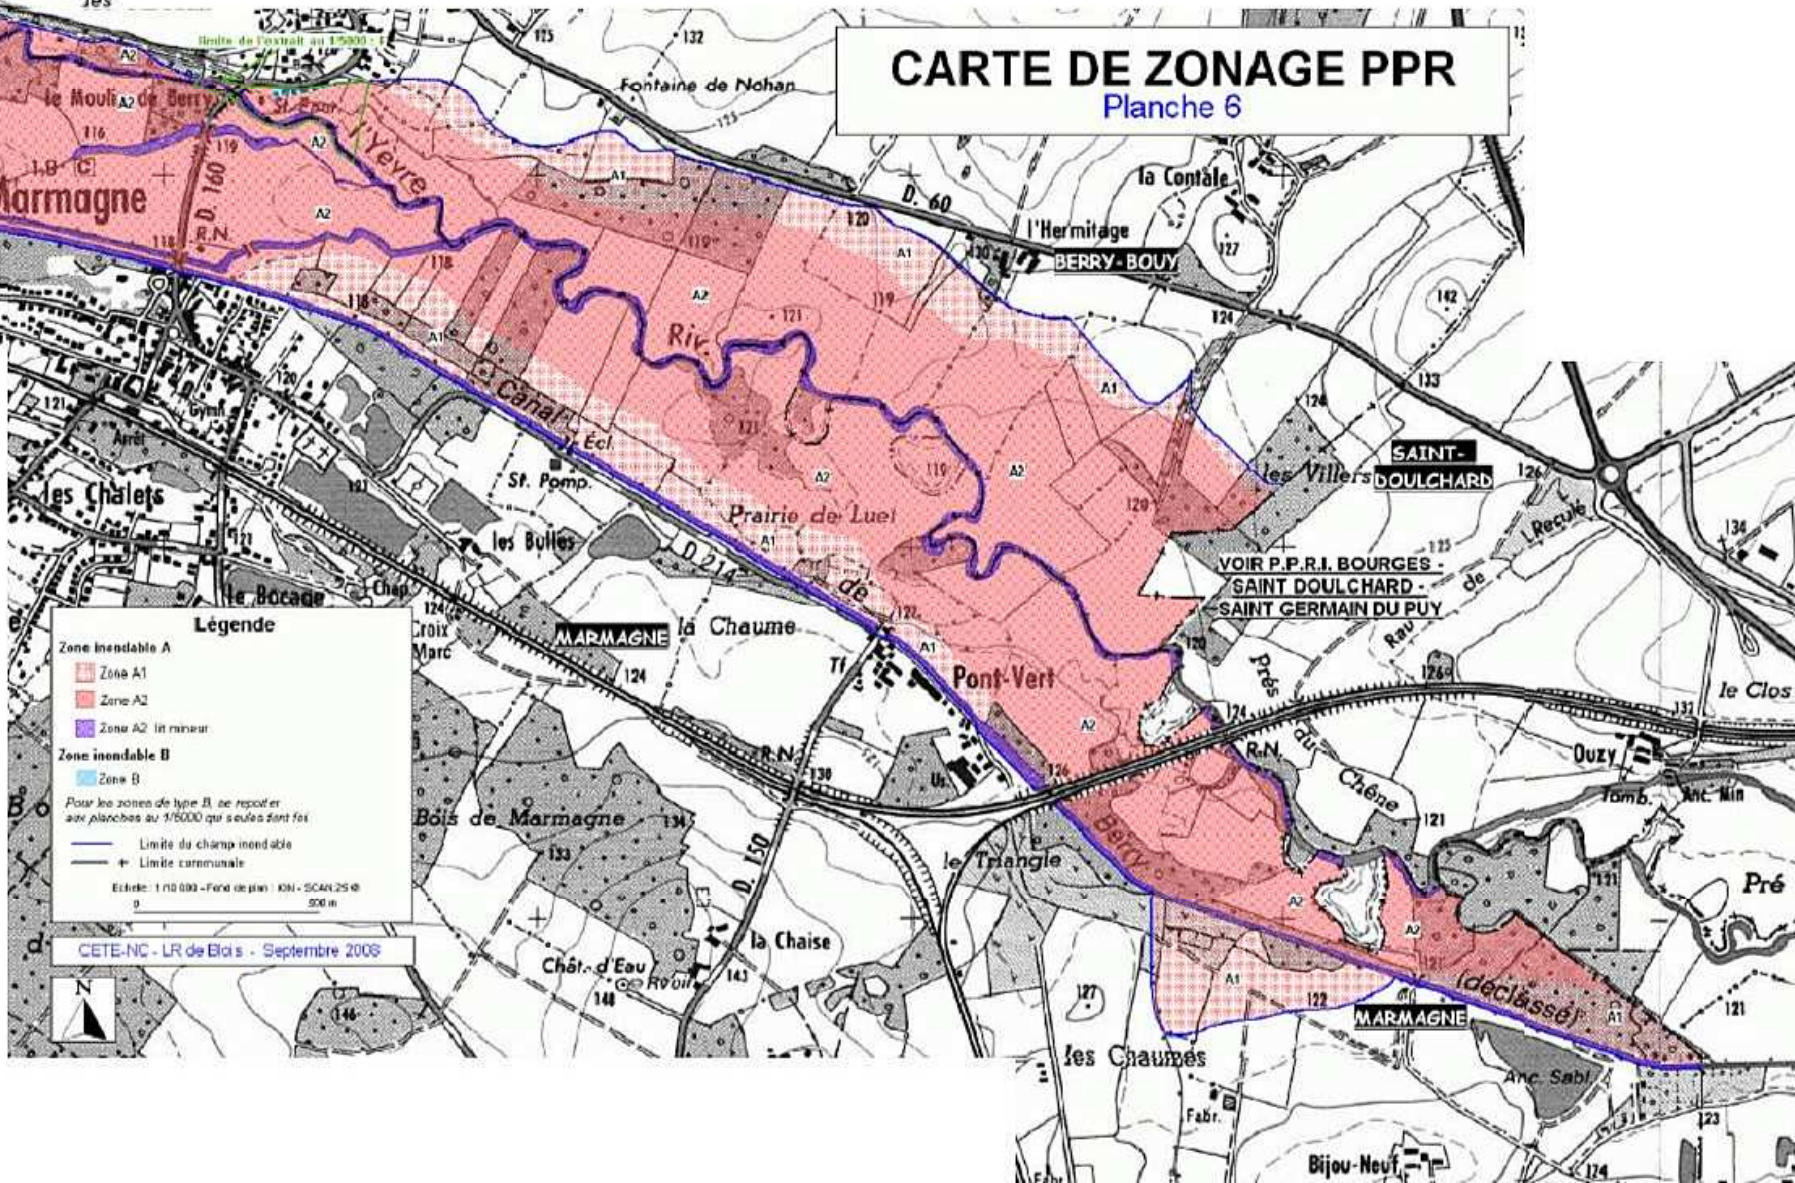

CARTE DE ZONAGE PPR

Planche 5

Légende

Zone inondable A

- Zone A1
- Zone A2
- Zone A2 lit mineur

Zone inondable B

- Zone B

Pour les zones de type B, se reporter aux planches au 1/50000 qui suivent.

— Limite du champ inondable
+ Limite communale

Echelle: 1/10 000 - Fond de plan: IGN - SCAN 25 ©
0 500 m

CETE-NC - LR de Blois - Septembre 2008

CARTE DE ZONAGE PPR

Planche 6

Légende

Zone inondable A

- Zone A1
- Zone A2
- Zone A2 lit mineur

Zone inondable B

- Zone B

Pour les zones de type B, se reporter aux planches au 1/50000 qui suivent.

— Limite du champ inondable
+ Limite communale

Echelle: 1/10 000 - Fond de plan: IGN - SCAN 25 ©
0 500 m