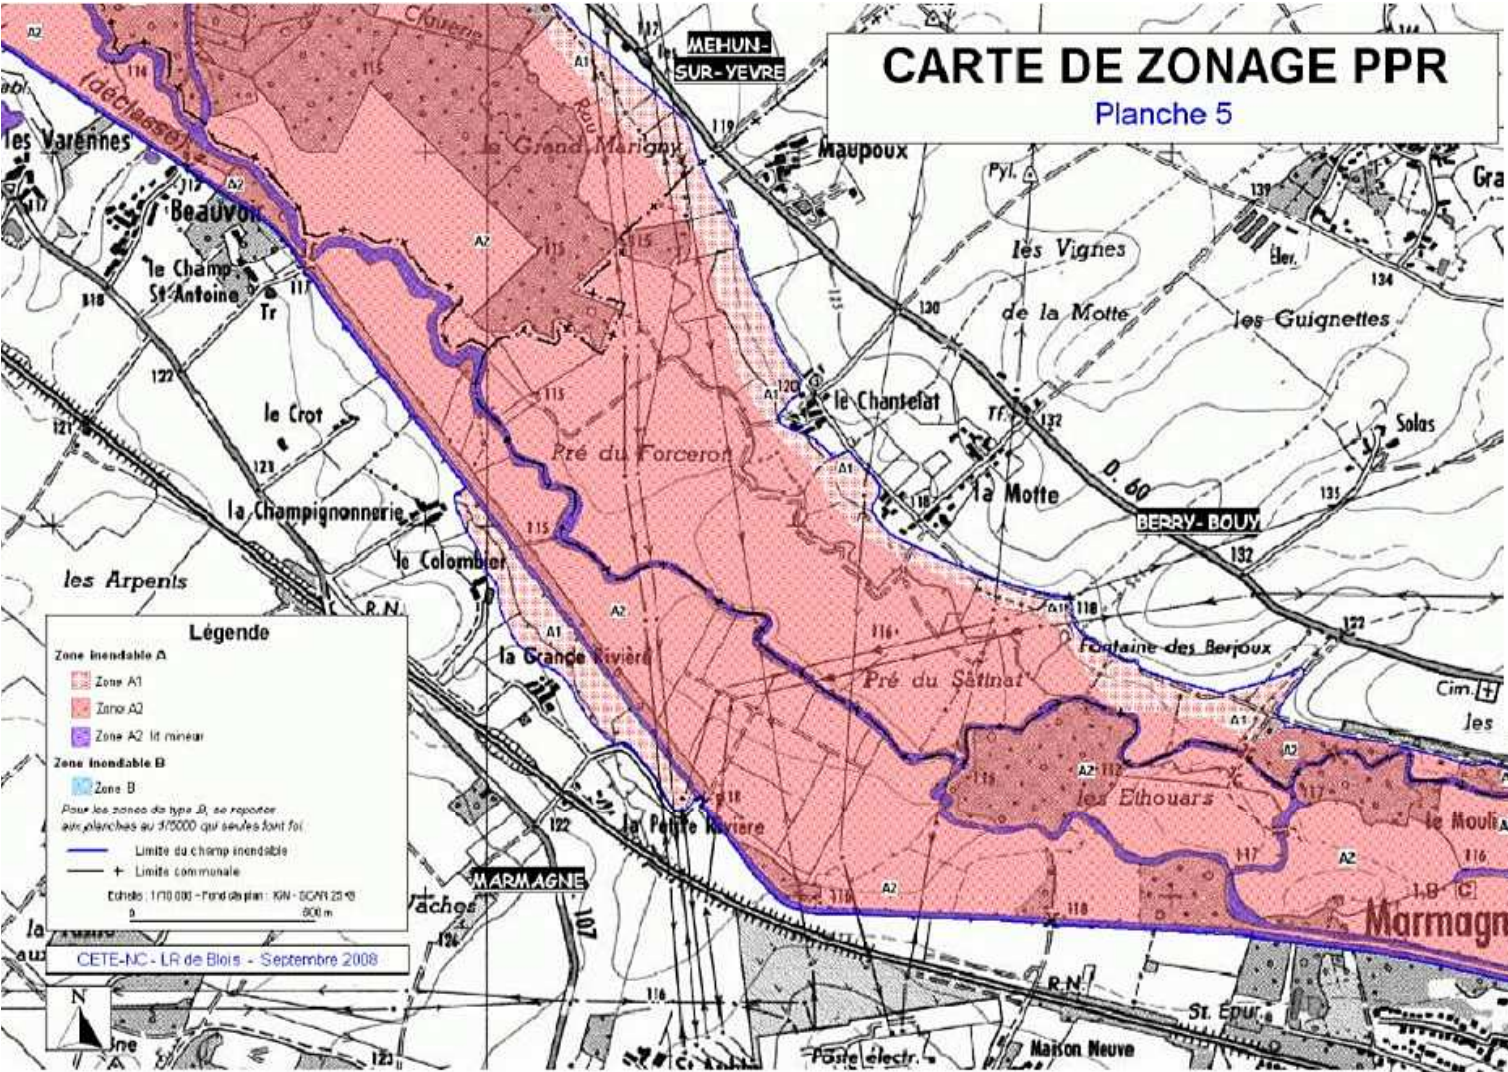

CARTE DE ZONAGE PPR

Planche 5

Légende

Zone inondable A

- Zone A1
- Zone A2
- Zone A2 lit mineur

Zone inondable B

- Zone B

Pour les zones de type B, se reporter aux planches au 1/50000 qui suivent.

— Limite du champ inondable
+ Limite communale

Echelle: 1/10 000 - Fond de plan: IGN - SCAN 25 ©
0 500 m

CETE-NC - LR de Blois - Septembre 2008

CARTE DE ZONAGE PPR

Planche 6

Légende

Zone inondable A

- Zone A1
- Zone A2
- Zone A2 lit mineur

Zone inondable B

- Zone B

Pour les zones de type B, se reporter aux planches au 1/50000 qui suivent.

— Limite du champ inondable
+ Limite communale

Echelle: 1/10 000 - Fond de plan: IGN - SCAN 25 ©
0 500 m